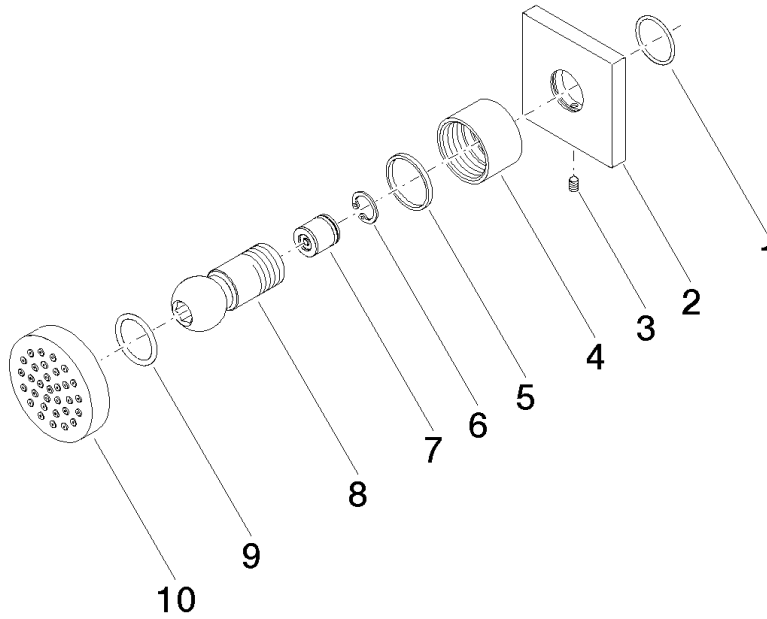

28 528 782

- Alcahofa de ducha Ø 55mm
- Articulación esférica giratoria 25° (en todas las direcciones)
- HORIZONTAL RAIN, caudal máx. 7 l/min (a 3 bares)
- Sistema antical
- Roseta 60 x 60 mm
- Racor 1/2"

Complementos recomendados

- Cuerpo empotrado -** 35 085 970 90
- Profundidad de montaje mín. 90 mm
  - Profundidad de montaje máx. 163 mm

28 528 782

mm [inches]

## Diagrama de flujo

### Lista de piezas de recambios

N°	Número de artículo	Denominación	Cantidad de montaje	Plazo de entrega
1	09 14 10 098 90	sello	1	2
2	09 27 98 003-00	roseta	1	10
3	09 31 11 048 90	varilla	1	2
4	09 23 30 026-00	tuerca	1	10
5	09 14 15 010 90	anillo	1	2
6	09 16 01 014 90	anillo	1	2
7	90 23 01 147 00 90	inhibidor de reflujo	1	2
8	09 21 40 016-00	racor	1	10
9	09 14 10 015 90	sello	1	2
10	90 12 05 027 00-00	carcasa ( totalmente )	1	10